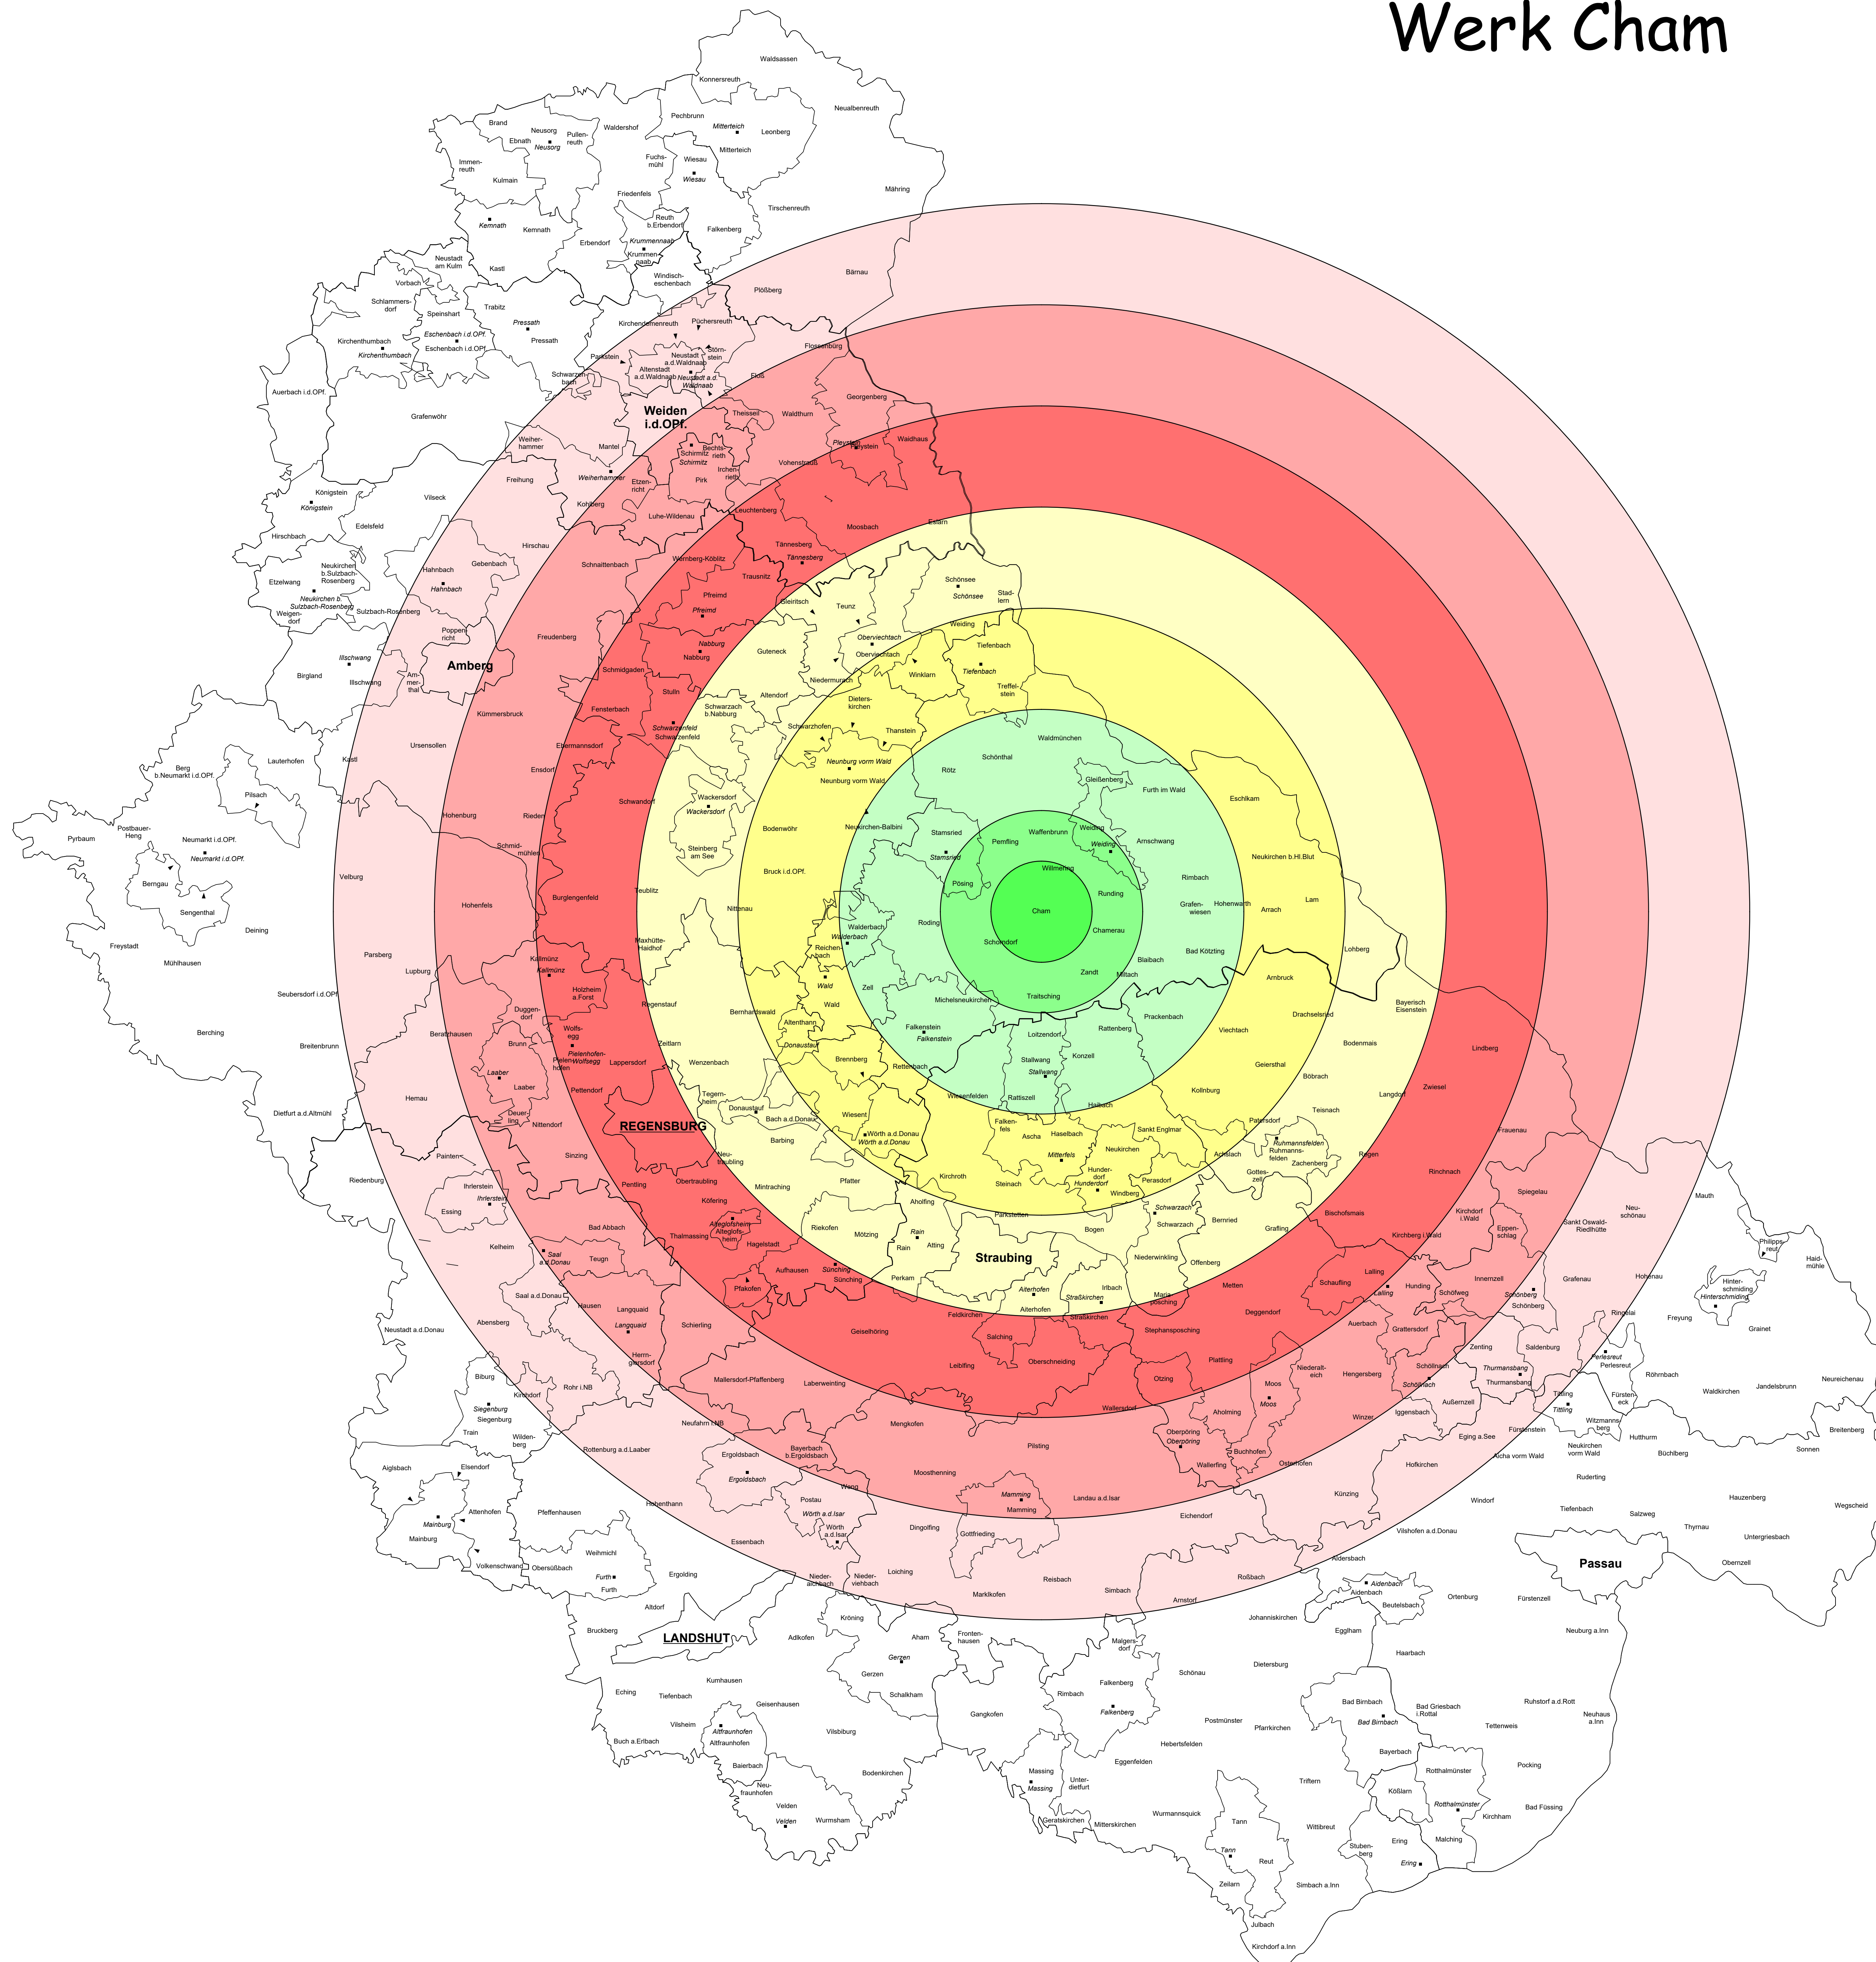

# Frachtzonen Baustoffhandel Ludwig Schierer GmbH

## Werk Cham

-  Zone 1 - 5km
-  Zone 2 - 10km
-  Zone 3 - 20km
-  Zone 4 - 30km
-  Zone 5 - 40km
-  Zone 6 - 50km
-  Zone 7 - 60km
-  Zone 8 - 70km